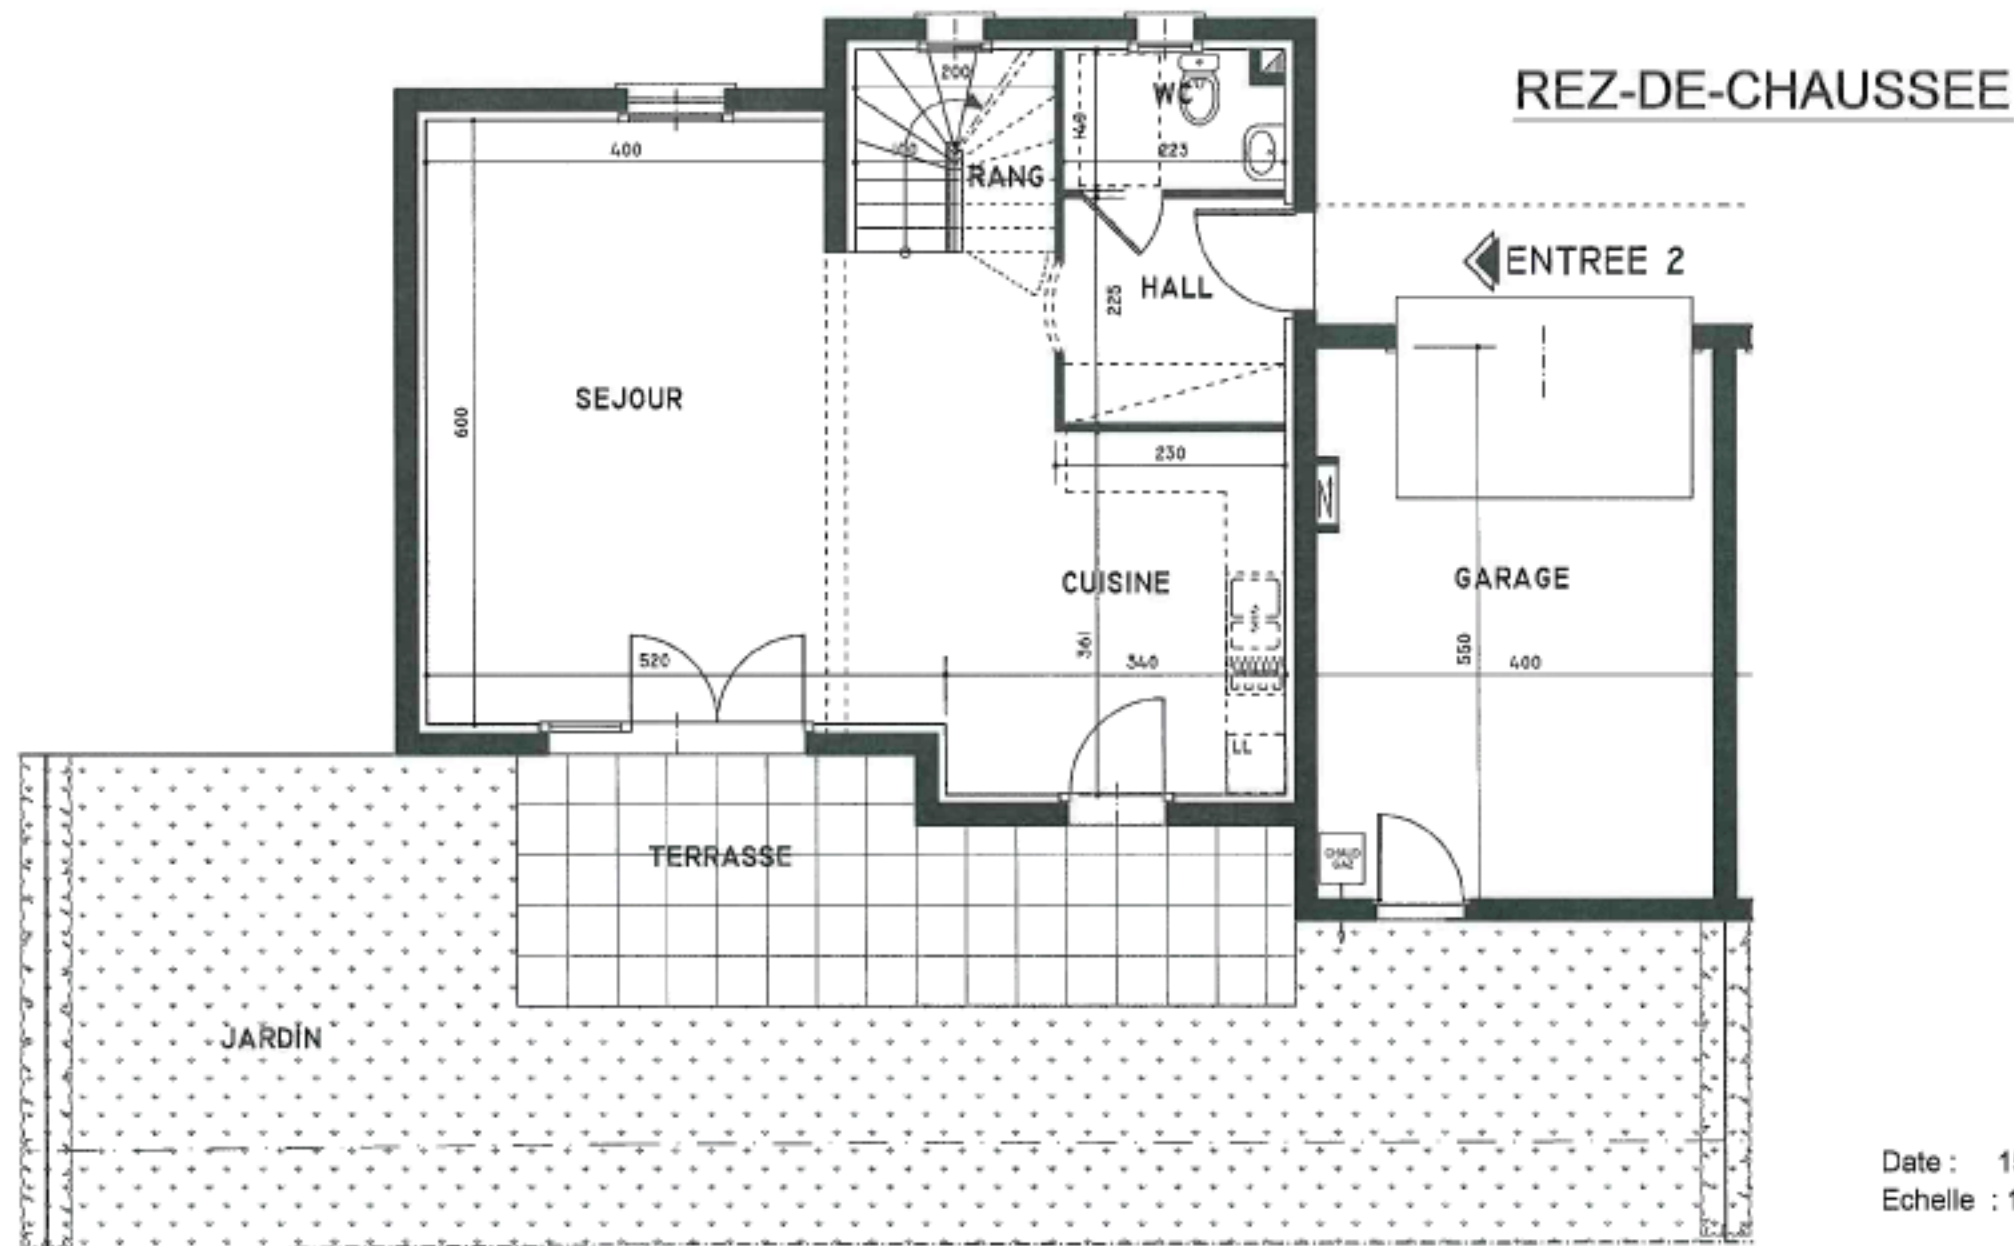

Date : 15.07.2008
Echelle : 1/75