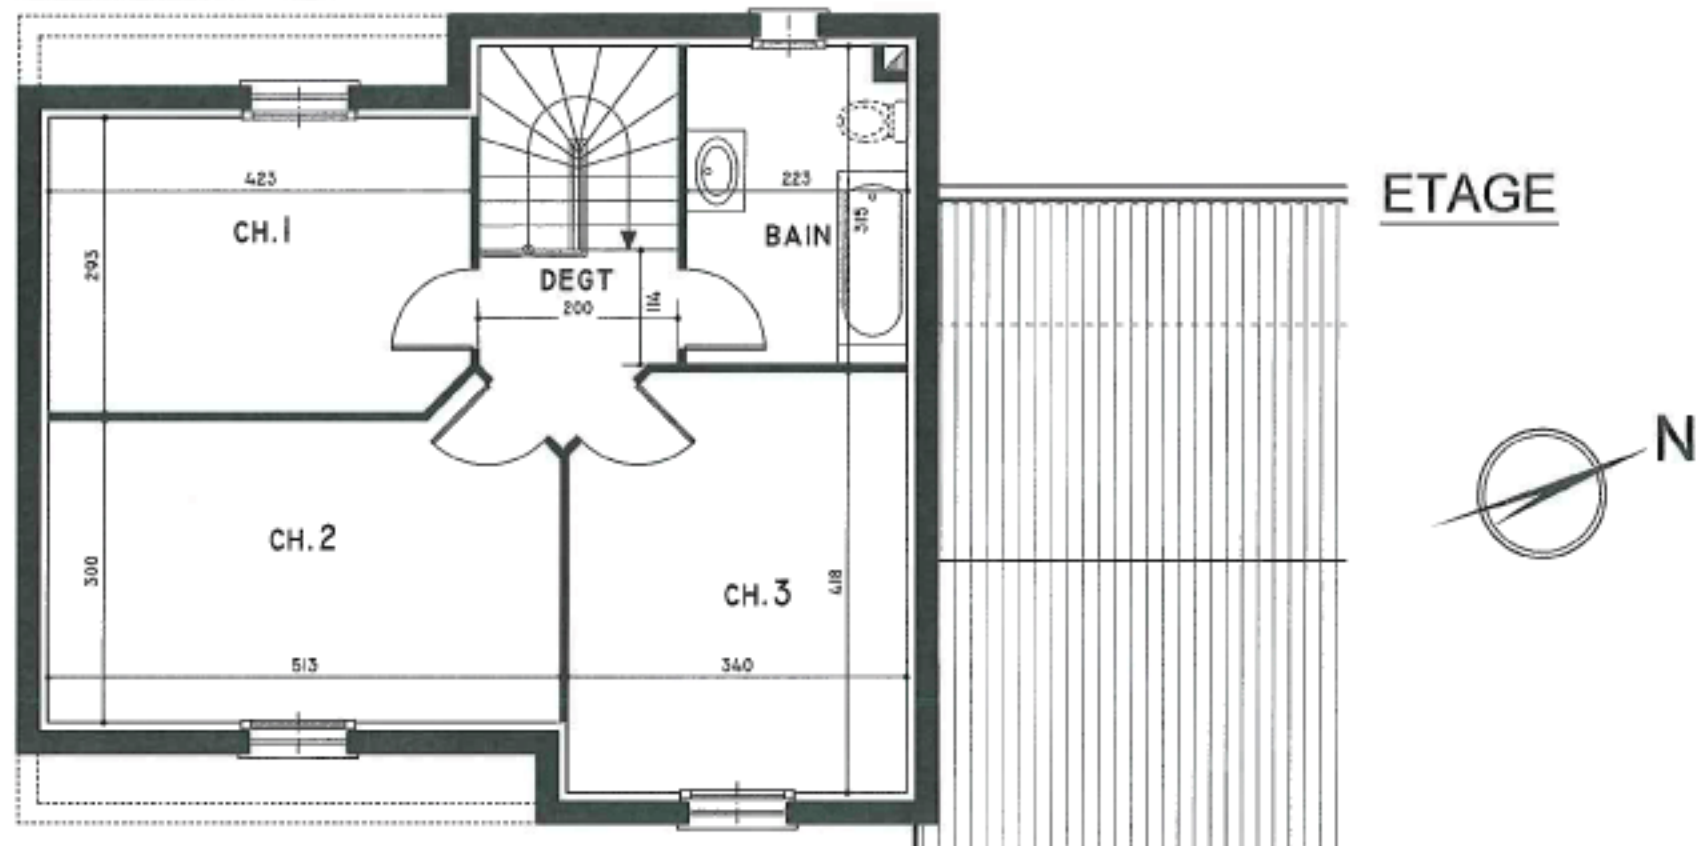

Date : 15.07.2008
Echelle : 1/75