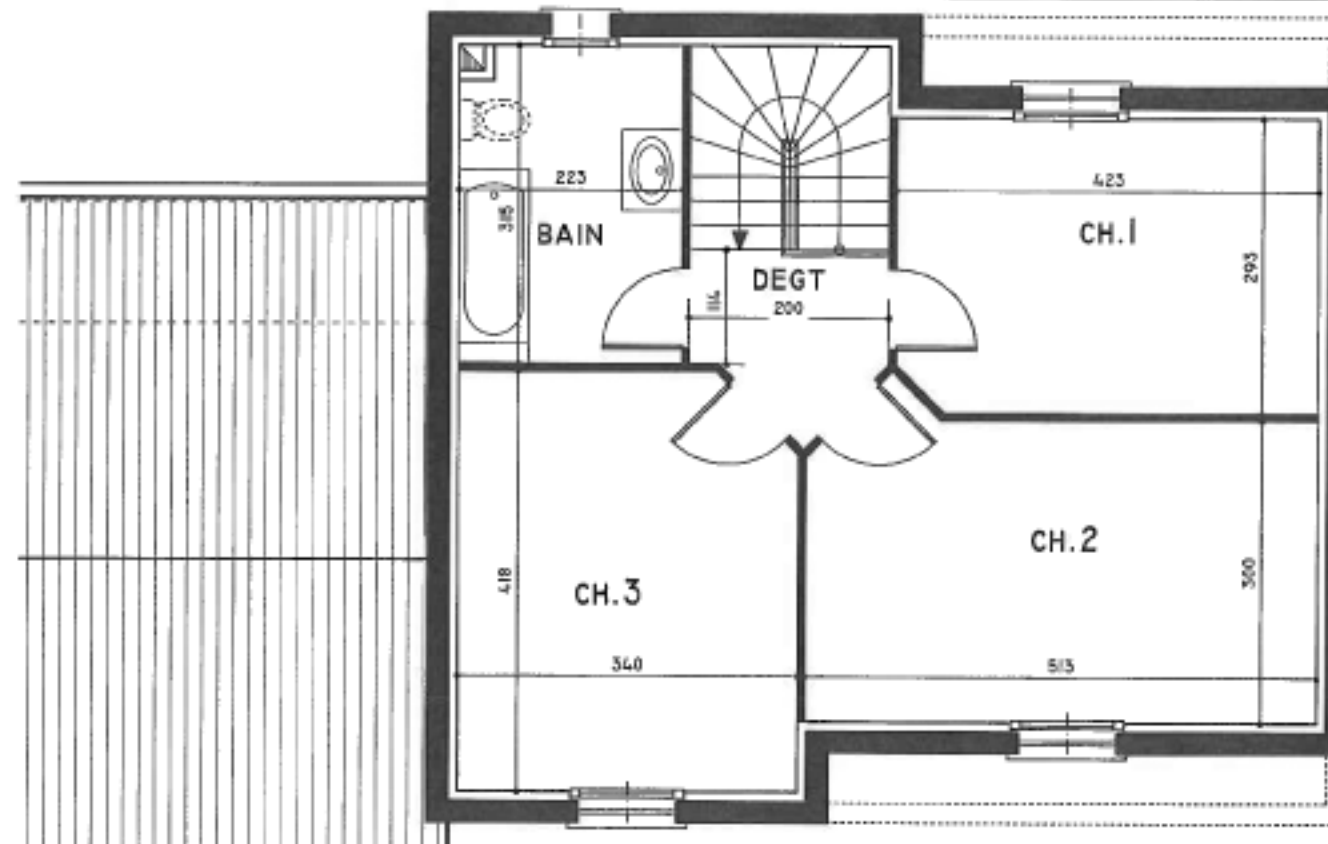

Résidences LE ROYAL

Rue des Cerisiers
HILSENHEIM

VILLA : 3

TYPE: 4/5 pièces

		Habitable m ²	Au sol
RDC	Séjour / Cuisine	: 43.86	: 43.86
	Hall	: 5.02	: 5.02
	Wc	: 3.00	: 3.00
	Rangement	: 1.34	: 4.02
ETAGE	Chambre 1	: 12.28	: 12.28
	Chambre 2	: 15.55	: 15.55
	Chambre 3	: 13.86	: 13.86
	Bain	: 6.90	: 6.90
	Dégagement	: 6.98	: 6.98

TOTAL VILLA 3 : 108.79 m² : 111.47 m²sol

Terrasse	: 16.80 m ²
Jardin	: ~41.00 m ²
Garage	: 22.00 m ²

Pour des impératifs techniques, le plan et les surfaces peuvent faire l'objet de modifications.

SCI LE ROYAL
BP 30001
67151 Erstein cedex

ETAGE

REZ-DE-CHAUSSEE

Date : 15.07.2008
Echelle : 1/75