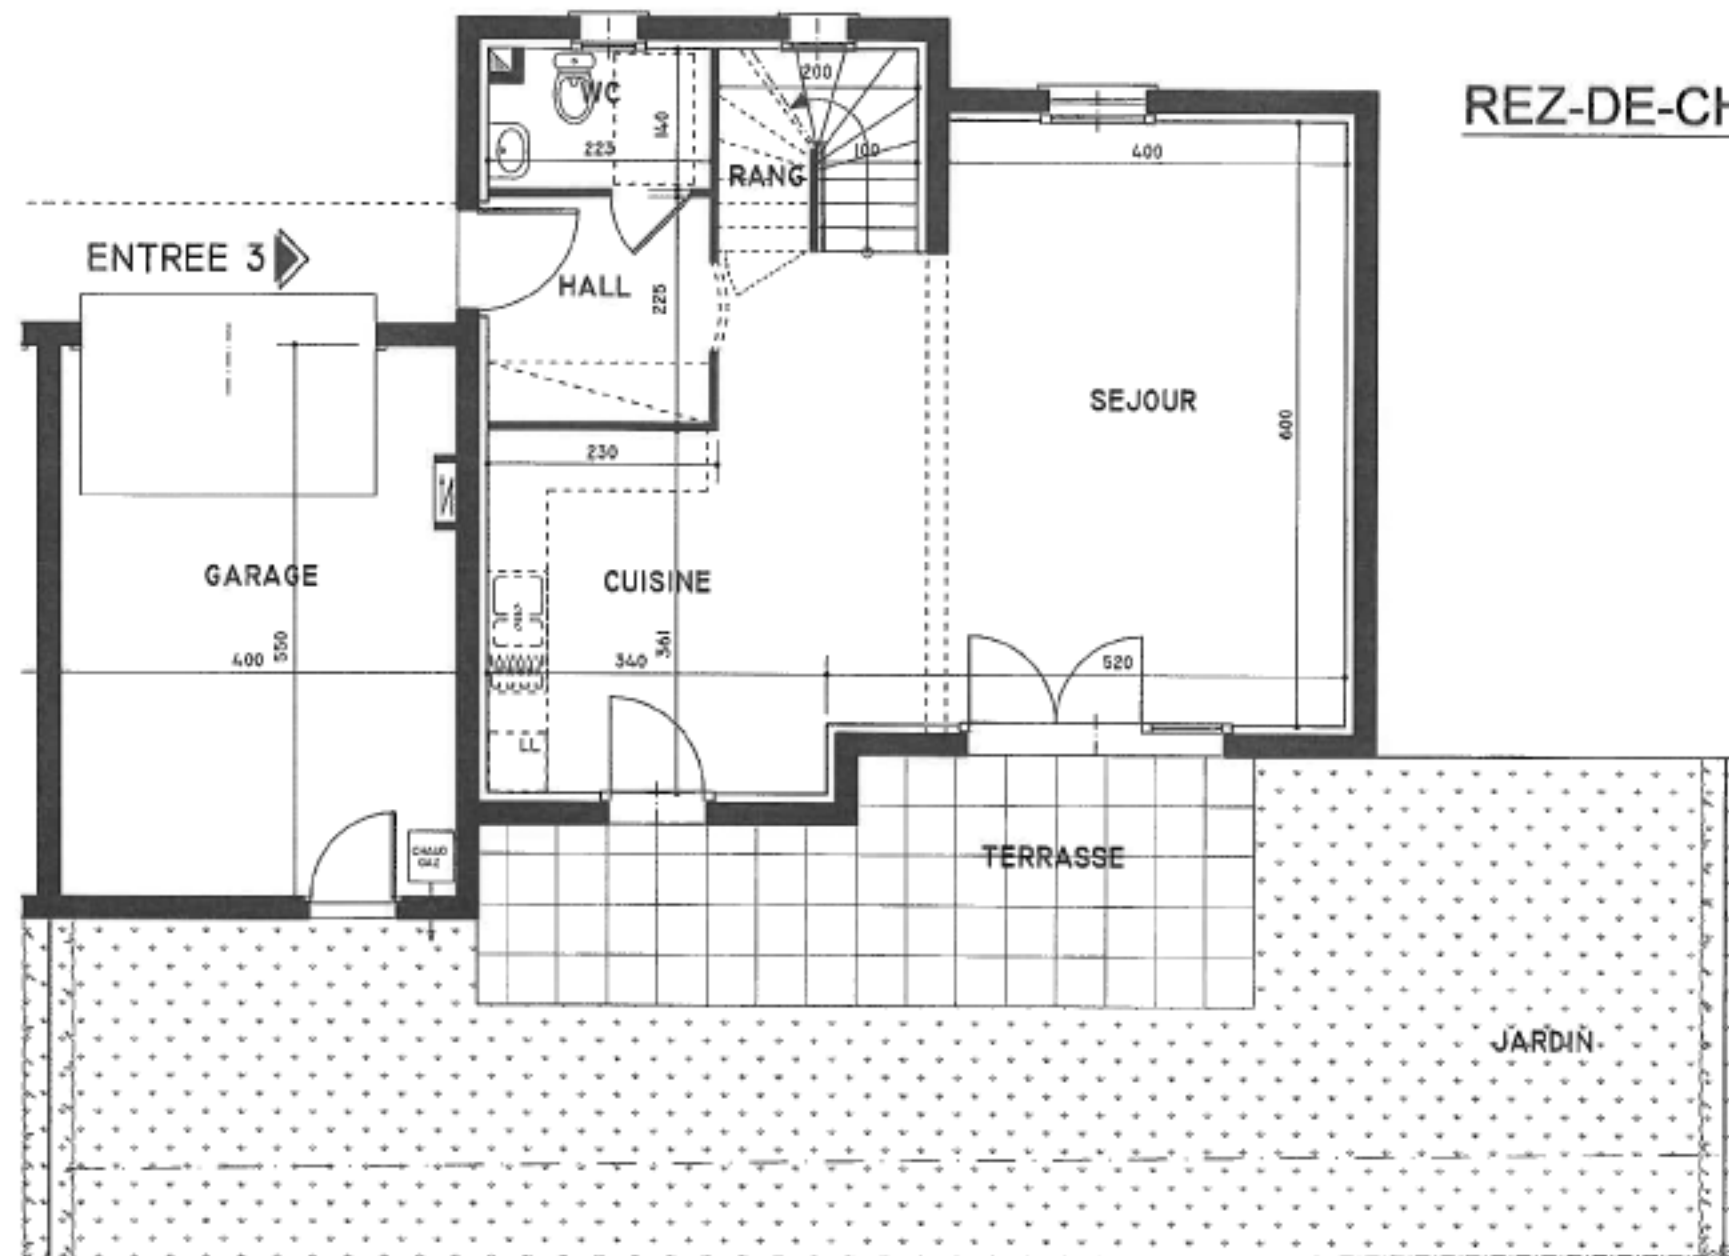

Résidences LE ROYAL

Rue des Cerisiers
HILSENHEIM

VILLA : 3

TYPE: 4/5 pièces

		Habitable m ²	Au sol
RDC	Séjour / Cuisine	: 43.86	: 43.86
	Hall	: 5.02	: 5.02
	Wc	: 3.00	: 3.00
	Rangement	: 1.34	: 4.02
ETAGE	Chambre 1	: 12.28	: 12.28
	Chambre 2	: 15.55	: 15.55
	Chambre 3	: 13.86	: 13.86
	Bain	: 6.90	: 6.90
	Dégagement	: 6.98	: 6.98

TOTAL VILLA 3 : 108.79 m² : 111.47 m²sol

Terrasse	: 16.80 m ²
Jardin	: ~41.00 m ²
Garage	: 22.00 m ²

Pour des impératifs techniques, le plan et les surfaces peuvent faire l'objet de modifications.

SCI LE ROYAL
BP 30001
67151 Erstein cedex

ETAGE

REZ-DE-CHAUSSEE

Date : 15.07.2008
Echelle : 1/75