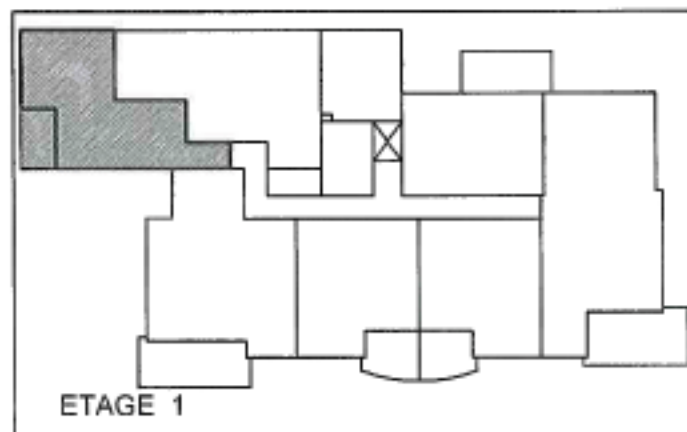

## LOGEMENT N° 202

ETAGE 1 - Bâtiment rue  
TYPE: 2 pièces

	Habitable m <sup>2</sup>
Séjour / cuisine	: 27.92
Chambre 1	: 11.48
Bain	: 6.65
Hall	: 3.91

TOTAL APPARTEMENT : 49.96 m<sup>2</sup>

Terrasse : 6.48 m<sup>2</sup>

Surfaces, structure et distribution du plan de vente (issus du permis de construire), sont susceptibles d'être modifiés en fonction des contraintes techniques liés aux plans d'exécution.

SCI BEAU RIVAGE  
BP 30001  
67151 Erstein cedex