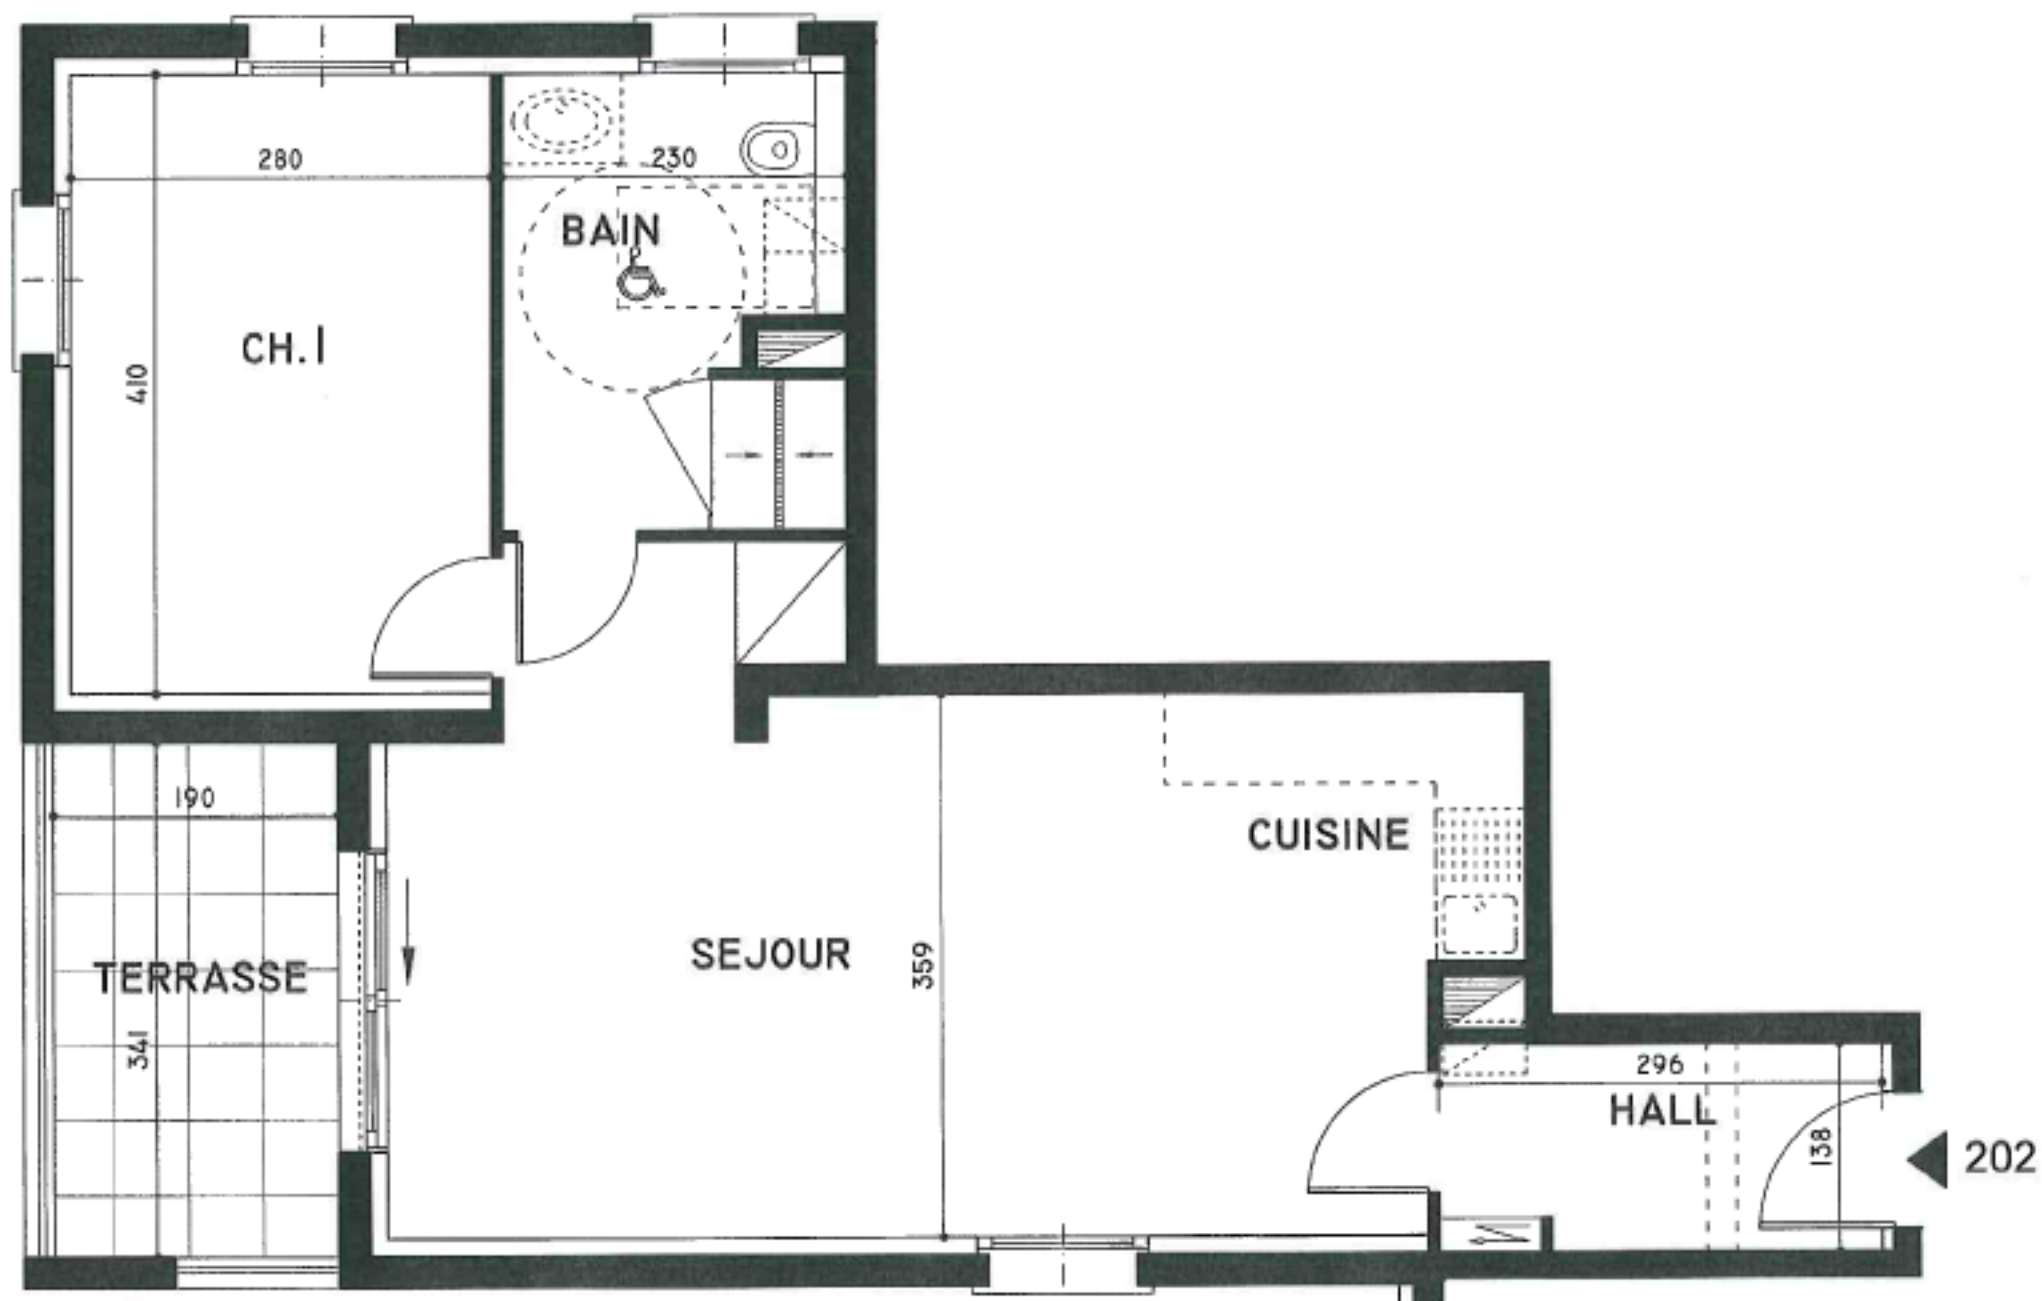

## LOGEMENT N° 202

ETAGE 1 - Bâtiment rue  
TYPE: 2 pièces

	Habitable m <sup>2</sup>
Séjour / cuisine	: 27.92
Chambre 1	: 11.48
Bain	: 6.65
Hall	: 3.91

TOTAL APPARTEMENT : 49.96 m<sup>2</sup>

Terrasse : 6.48 m<sup>2</sup>

Surfaces, structure et distribution du plan de vente (issus du permis de construire), sont susceptibles d'être modifiés en fonction des contraintes techniques liés aux plans d'exécution.

SCI BEAU RIVAGE  
BP 30001  
67151 Erstein cedex