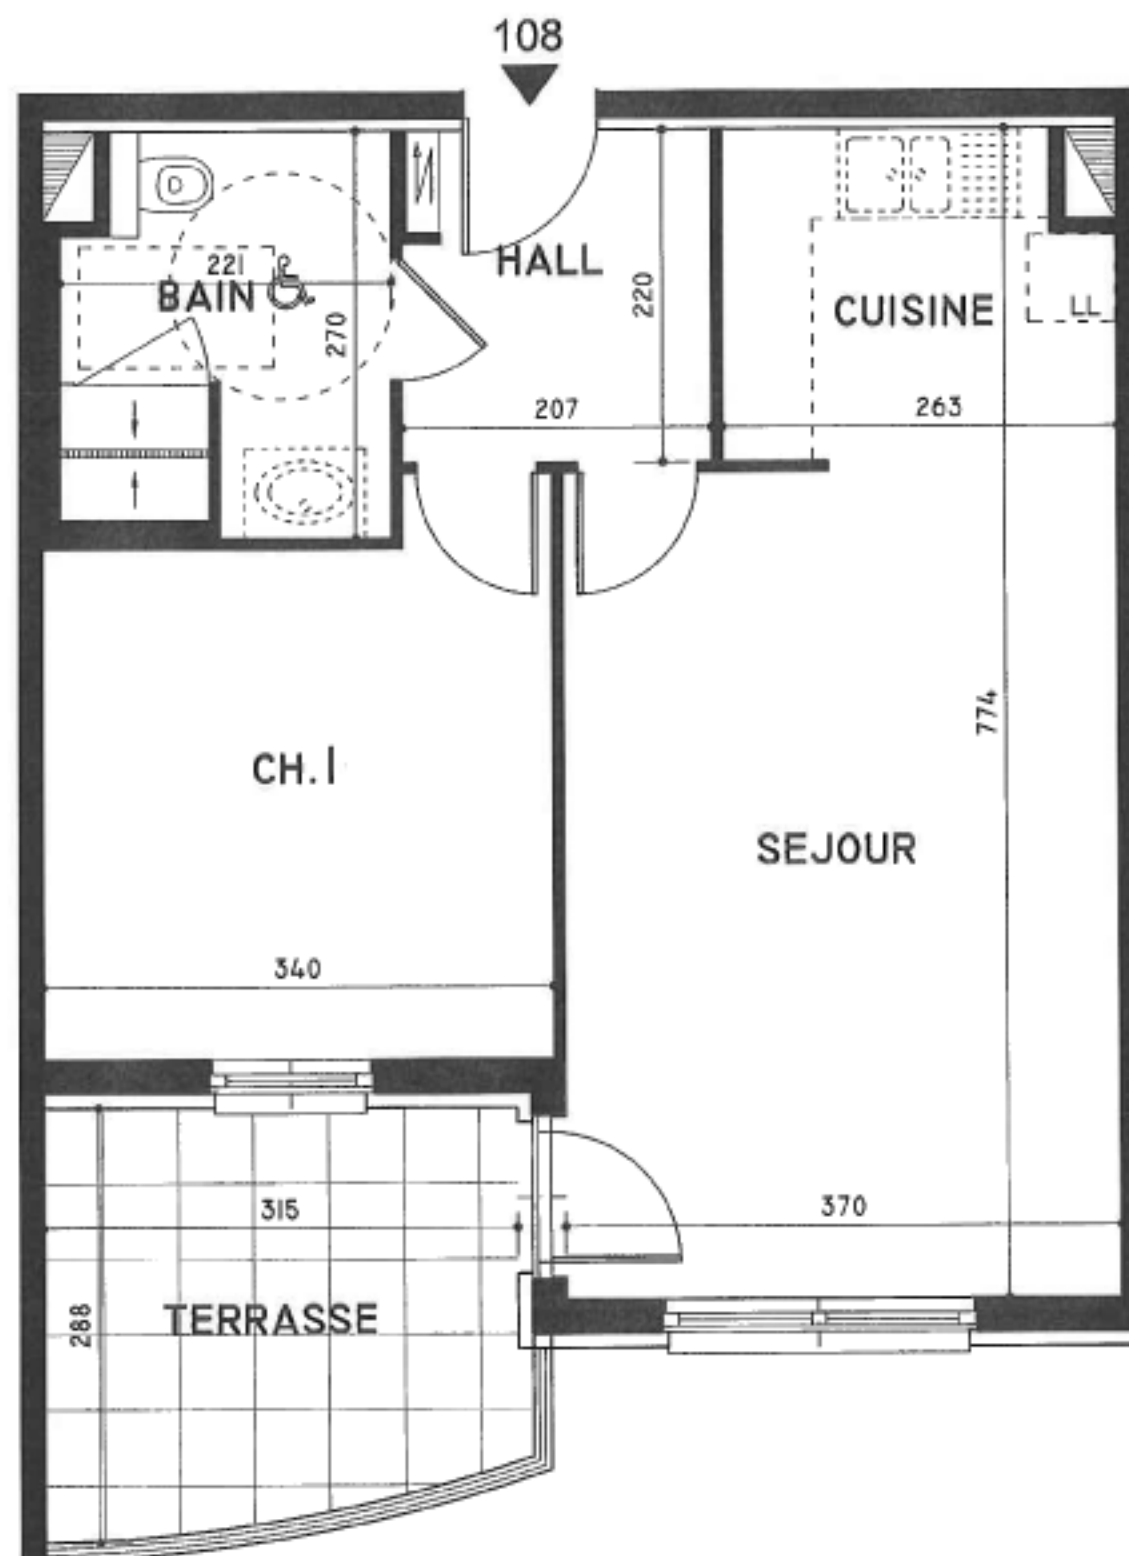

Date : 09.12.2008
Echelle : 1/50