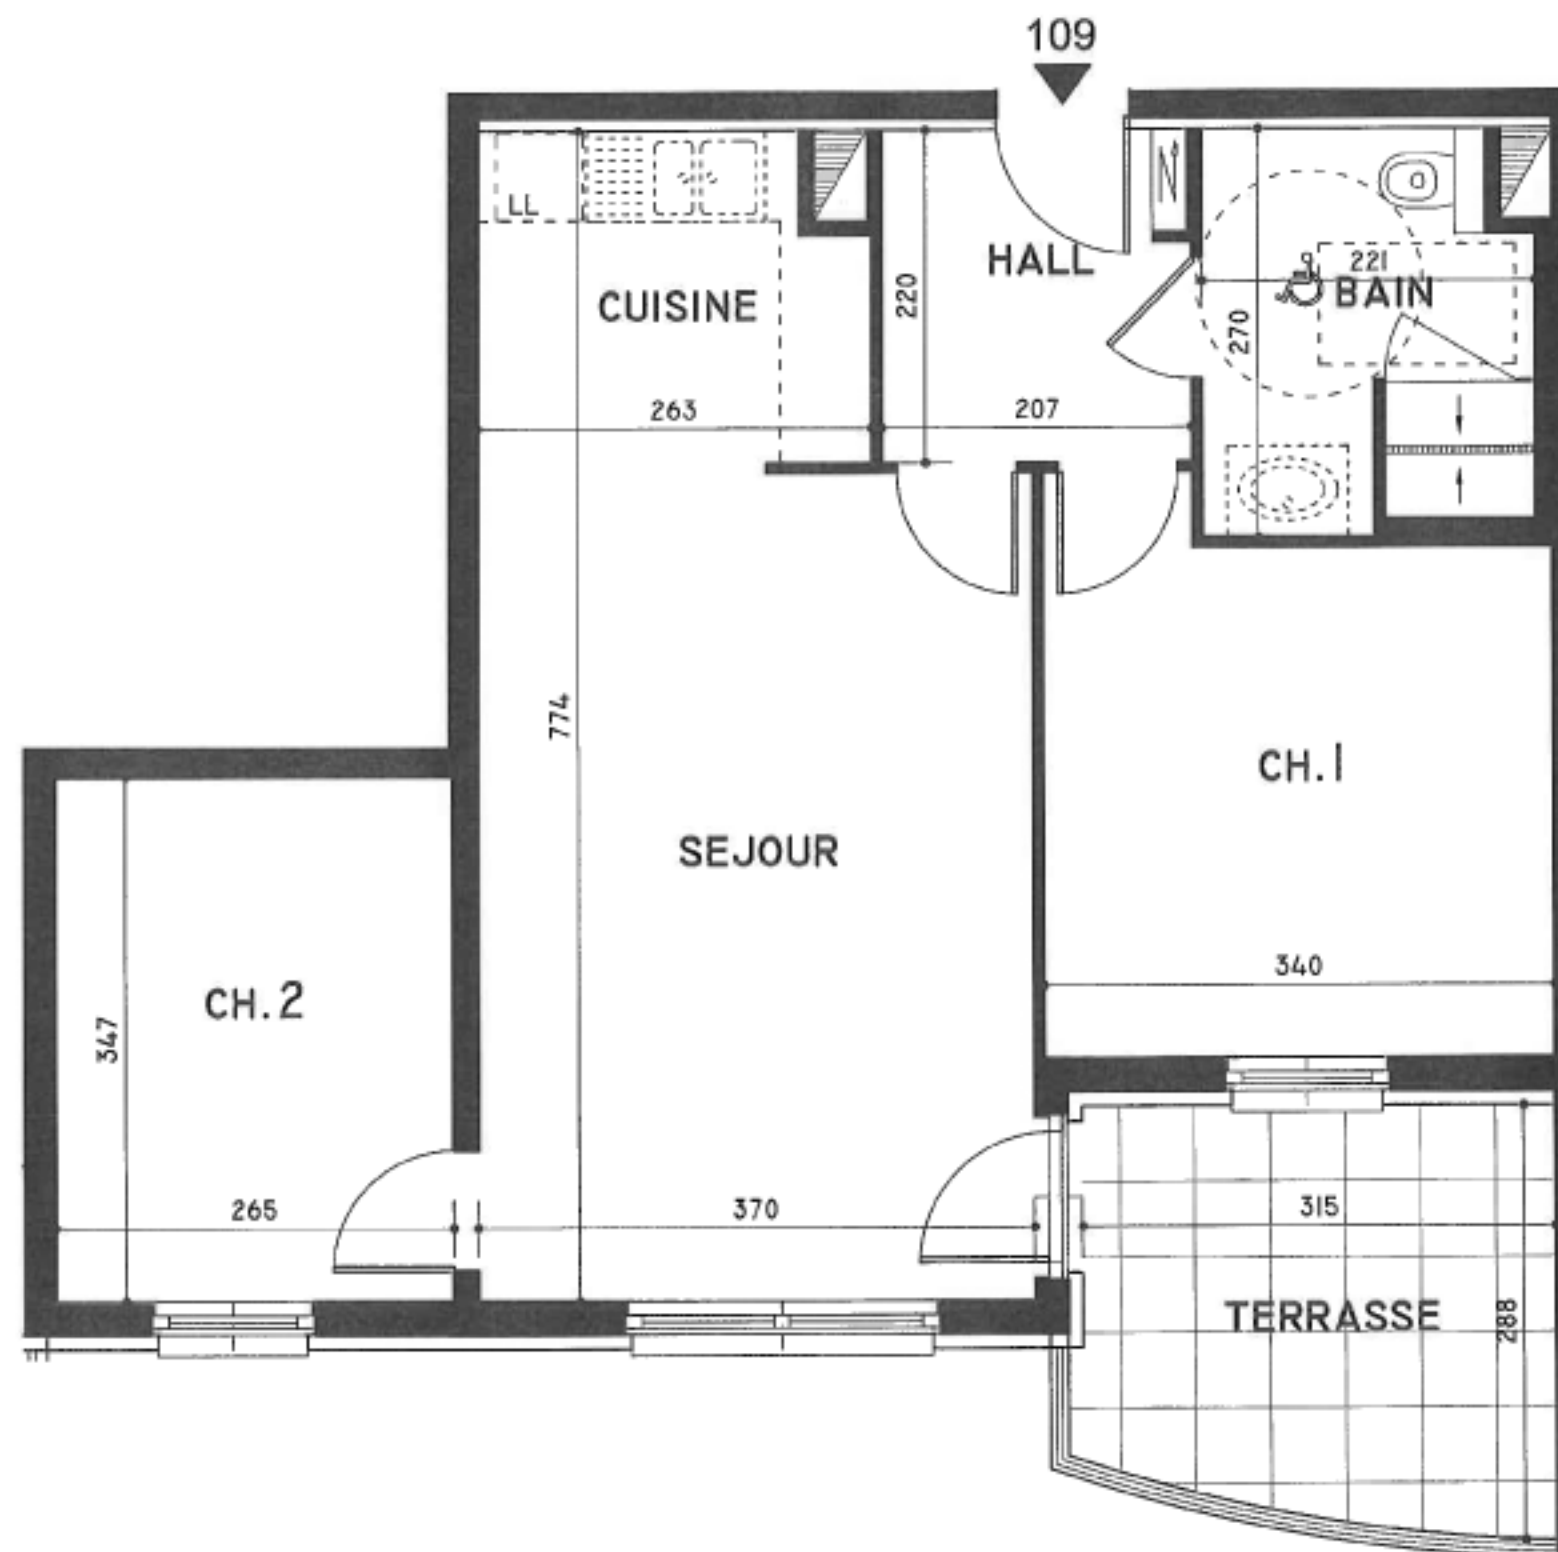

RESIDENCE BEAU RIVAGE

Rue Saint Quentin
ERSTEIN-KRAFFT

LOGEMENT N° 109

ETAGE 1
TYPE: 3 pièces

	Habitable m ²
Séjour	: 20.37
Chambre 1	: 11.96
Chambre 2	: 9.19
Cuisine	: 5.47
Bain	: 5.54
Hall	: 4.36

TOTAL APPARTEMENT : 56.89 m²

Terrasse : 8.55 m²

Surfaces, structure et distribution du plan de vente (issus du permis de construire), sont susceptibles d'être modifiés en fonction des contraintes techniques liées aux plans d'exécution.